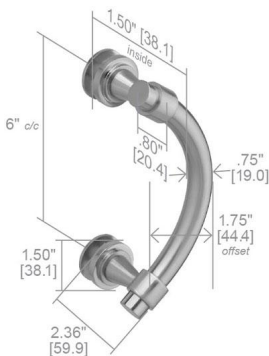

## L.30.111 6" c/c Single Pull

**portals**<sup>™</sup>  
*luxury hardware & accessories*

ph 816.942.7413 fx 816.942.7414